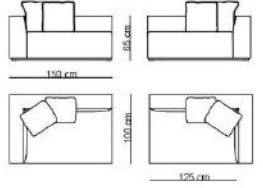

1010201200

1010201230

1010201260

1010201300

1010202100-1 1010202100-2

1010202115-1 1010202115-2

1010202130-1 1010202130-2

1010202150-1 1010202150-2

1010205105-1 1010205105-2

1010206100

ALTO-10102

ARANJMAN

w:200 x 320 cm

d:100 cm

h:65 cm

w:245 x 300 cm

d:100 cm

h:65 cm

w:245 x 330 cm

d:105 cm

h:65 cm

Ayak Model

Metal

Ahşap