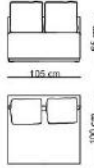

1010203105