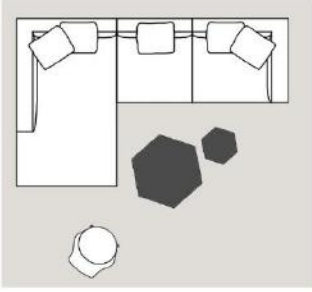

1010205105-1 1010205105-2

1010206100

ALTO-10102

ARANJMAN

w:200 x 320 cm

d:100 cm

h:65 cm

w:245 x 300 cm

d:100 cm

h:65 cm

w:245 x 330 cm

d:105 cm

h:65 cm

Ayak Model

Metal

Ahşap