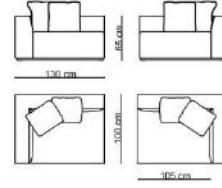

1010202130-1 1010202130-2