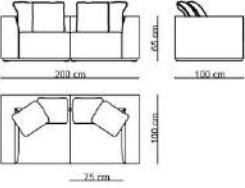

ALTO-10102

Yapı : Fırınlanmış Gürgen, Kontraplak, Poliüretan 22 D
Oturum : Sabit, değişken yoğunluklu silikon, poliüretan 30 D
Minderler: Koltuk minderleri sabittir
Kapaklar : Kumaş koltuk sırt yastıkları yapısı tamamen çıkarılabilir.
Ayaklar : Ahşap

1010201200