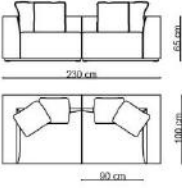

1010201230