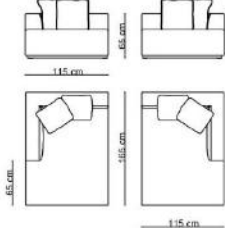

101020375

101020390

1010203105

1010203125

1010203165

1010204105-1 1010204105-2

1010204115-1 1010204115-2

1010204200-1 1010204200-2

1010205105-1 1010205105-2

1010206100

ALTO-10102

ARANJMAN

w:200 x 320 cm

d:100 cm

h:65 cm

w:245 x 300 cm

d:100 cm

h:65 cm

w:245 x 330 cm

d:105 cm

h:65 cm

Ayak Model

Metal

Ahşap