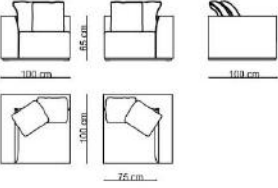

1010201200

1010201230

1010201260

1010201300

1010202100-1 1010202100-2

1010202115-1 1010202115-2

1010202130-1 1010202130-2

1010202150-1 1010202150-2

1010205105-1 1010205105-2

1010206100

ALTO-10102

ARANJMAN

w:200 x 320 cm

d:100 cm

h:65 cm

w:245 x 300 cm

d:100 cm

h:65 cm

w:245 x 330 cm

d:105 cm

h:65 cm

Ayak Model

Metal

Ahşap