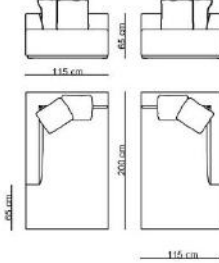

1010205105-1 1010205105-2

1010206100

ALTO-10102

ARANJMAN

w:200 x 320 cm

d:100 cm

h:65 cm

w:245 x 300 cm

d:100 cm

h:65 cm

w:245 x 330 cm

d:105 cm

h:65 cm

Ayak Model

Metal

Ahşap