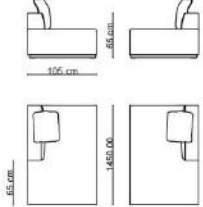

101020375

101020390

1010203105

1010203125

1010203165

1010204105-1 1010204105-2

1010204115-1 1010204115-2

1010204200-1 1010204200-2

1010205105-1 1010205105-2

1010206100

ALTO-10102

ARANJMAN

w:200 x 320 cm

d:100 cm

h:65 cm

w:245 x 300 cm

d:100 cm

h:65 cm

w:245 x 330 cm

d:105 cm

h:65 cm

Ayak Model

Metal

Ahşap