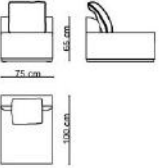

ALTO-10102

Yapı : Fırınlanmış Gürgen, Kontraplak, Poliüretan 22 D
Oturum : Sabit, değişken yoğunluklu silikon, poliüretan 30 D
Minderler: Koltuk minderleri sabittir
Kapaklar : Kumaş koltuk sırt yastıkları yapısı tamamen çıkarılabilir.
Ayaklar : Ahşap

101020375