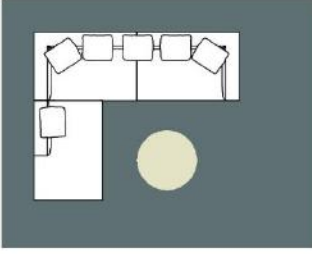

1010205105-1 1010205105-2

1010206100

ALTO-10102

ARANJMAN

w:200 x 320 cm

d:100 cm

h:65 cm

w:245 x 300 cm

d:100 cm

h:65 cm

w:245 x 330 cm

d:105 cm

h:65 cm

Ayak Model

Metal

Ahşap