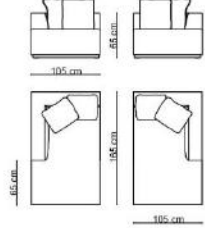

101020375

101020390

1010203105

1010203125

1010203165

1010204105-1 1010204105-2

1010204115-1 1010204115-2

1010204200-1 1010204200-2

1010205105-1 1010205105-2

1010206100

ALTO-10102

ARANJMAN

w:200 x 320 cm

d:100 cm

h:65 cm

w:245 x 300 cm

d:100 cm

h:65 cm

w:245 x 330 cm

d:105 cm

h:65 cm

Ayak Model

Metal

Ahşap