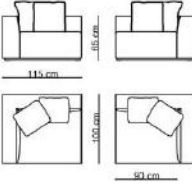

1010201200

1010201230

1010201260

1010201300

1010202100-1 1010202100-2

1010202115-1 1010202115-2

1010202130-1 1010202130-2

1010202150-1 1010202150-2

1010205105-1 1010205105-2

1010206100

ALTO-10102

ARANJMAN

w:200 x 320 cm

d:100 cm

h:65 cm

w:245 x 300 cm

d:100 cm

h:65 cm

w:245 x 330 cm

d:105 cm

h:65 cm

Ayak Model

Metal

Ahşap