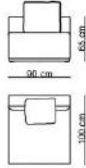

ALTO-10102

Yapı : Fırınlanmış Gürgen, Kontraplak, Poliüretan 22 D
Oturum : Sabit, değişken yoğunluklu silikon, poliüretan 30 D
Minderler: Koltuk minderleri sabittir
Kapaklar : Kumaş koltuk sırt yastıkları yapısı tamamen çıkarılabilir.
Ayaklar : Ahşap

101020390