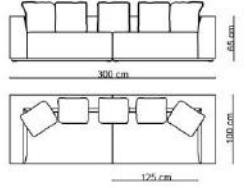

1010201300