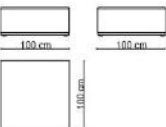

101020375

101020390

1010203105

1010203125

1010203165

1010204105-1 1010204105-2

1010204115-1 1010204115-2

1010204200-1 1010204200-2

1010205105-1 1010205105-2

1010206100

ALTO-10102

ARANJMAN

w:200 x 320 cm

d:100 cm

h:65 cm

w:245 x 300 cm

d:100 cm

h:65 cm

w:245 x 330 cm

d:105 cm

h:65 cm

Ayak Model

Metal

Ahşap