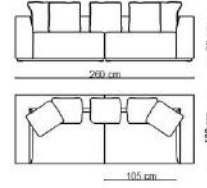

1010201260