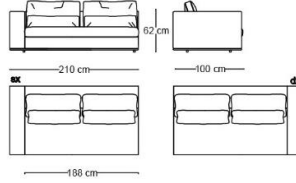

1010402210-1 1010402210-2