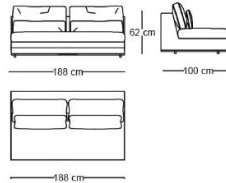

1010402210-1 1010402210-2

101040398

1010403138

1010403188

1010403196-1

1010403196-2

1010404160-1

1010404160-2

1010404180-1

1010104180-2

1010405100

1010405138

sırt ve bel yastıkları
eşit uzunluktadır

BERTI-10104

ARANJMAN

w:160 x 330 cm

d:100 cm

h:62 cm

w:400 x 300 cm

d:100 cm

h:62 cm

w:180 x 330 x 296 cm

d:100 cm

h:62 cm