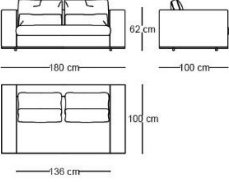

BERTI-10104

Yapı :Fırınlanmış Gürgen,Kontraplak,Poliüretan 22 D

Oturum :Değişken yoğunluklu silikon, poliüretan 30 D

Minderler:Koltuk minderleri tamamen tersine çevrilebilir,bölmeli silikon dolgu

Kapaklar :Kumaş koltuk oturum ve sırt yastıkları yapısı tamamen çıkarılabilir.

Ayaklar :Metal / Gizli

1010401180