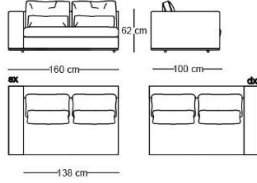

1010402160-1 1010402160-2