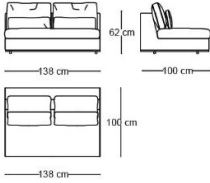

1010403138