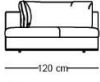

1010402210-1 1010402210-2

101040398

1010403138

1010403188

1010403196-1

1010403196-2

1010404160-1

1010404160-2

1010404180-1

1010104180-2

1010405100

1010405138

sırt ve bel yastıkları
eşit uzunluktadır

BERTI-10104

ARANJMAN

w:160 x 330 cm

d:100 cm

h:62 cm

w:400 x 300 cm

d:100 cm

h:62 cm

w:180 x 330 x 296 cm

d:100 cm

h:62 cm