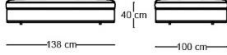

1010404180-1

1010104180-2

1010405100

1010405138

sırt ve bel yastıkları
eşit uzunluktadır

BERTI-10104

ARANJMAN

w:160 x 330 cm

d:100 cm

h:62 cm

w:400 x 300 cm

d:100 cm

h:62 cm

w:180 x 330 x 296 cm

d:100 cm

h:62 cm