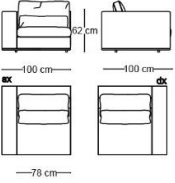

1010402100-1 1010402100-2