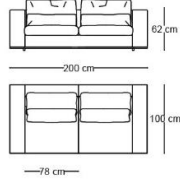

1010401200