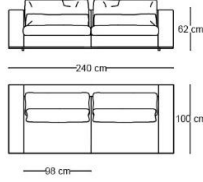

1010401240