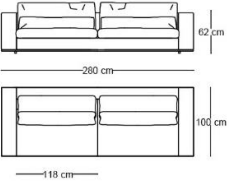

1010401280