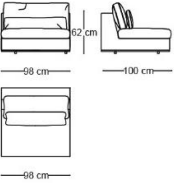

BERTI-10104

Yapı :Fırınlanmış Gürgen,Kontraplak,Poliüretan 22 D

Oturum :Değişken yoğunluklu silikon, poliüretan 30 D

Minderler:Koltuk minderleri tamamen tersine çevrilebilir,bölmeli silikon dolgu

Kapaklar :Kumaş koltuk oturum ve sırt yastıkları yapısı tamamen çıkarılabilir.

Ayaklar :Metal / Gizli

101040398