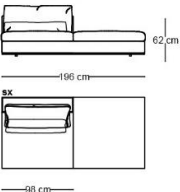

1010402210-1 1010402210-2

101040398

1010403138

1010403188

1010403196-1

1010403196-2

1010404160-1

1010404160-2

1010404180-1

1010104180-2

1010405100

1010405138

sırt ve bel yastıkları
eşit uzunluktadır

BERTI-10104

ARANJMAN

w:160 x 330 cm

d:100 cm

h:62 cm

w:400 x 300 cm

d:100 cm

h:62 cm

w:180 x 330 x 296 cm

d:100 cm

h:62 cm