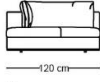

1010402210-1 1010402210-2

101040398

1010403138

1010403188

1010403196-1

1010403196-2

1010404160-1

1010404160-2

1010404180-1

1010104180-2

1010405100

1010405138

sırt ve bel yastıkları
eşit uzunluktadır

BERTI-10104

ARANJMAN

w:160 x 330 cm

d:100 cm

h:62 cm

w:400 x 300 cm

d:100 cm

h:62 cm

w:180 x 330 x 296 cm

d:100 cm

h:62 cm