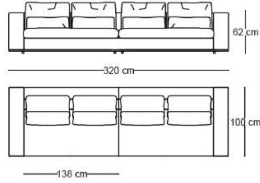

1010401320